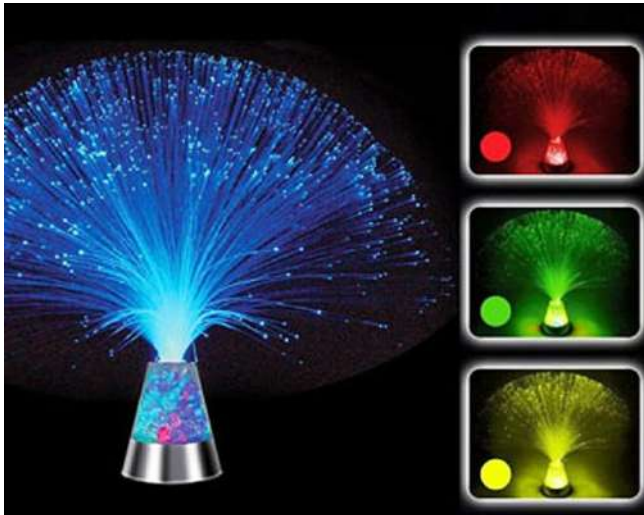

定価 ¥220,000(税込) ➔ **ダイレクト特価 ¥149,600(税込)**

ホワイト天井パネル(オプション)

- 天井ホワイトパネル：178cm×87cm厚み約3mm・・・2枚

品番WVW-CAP ホワイト天井パネル

定価 ¥22,000(税込) ➔ **ダイレクト特価 ¥15,400(税込)**

星空天井パネル(オプション)

- 光ファイバー星空パネル：178cm×87cm厚み約35mm・・・2枚
- 光ファイバーは0.5mm～1.0mmの3種類のアクリル光ファイバーを使用！
- 星の自然なゆらぎ(1/fリズム)

品番BVP-STA 星空天井パネル 1年保証付(光ファイバー星パネル)

定価 ¥192,500(税込) ➔ **ダイレクト特価 ¥132,000(税込)**

(注)：写真にあるミルキーウェイ、ジュピター等は含まれません。

スヌーズレン・人気アイテム

人気アイテムでスヌーズレンが更に充実！

●ティンクルスター-DX(デラックス)

息を吹きかけると光ファイバーがゆらゆらと揺れます。光ファイバーは1,000本以上。重量はとて軽量。オールプラスチック製で床に落としたりぐらいでは壊れません。電池(単4・3本)で光りますからどこでも使用できます。操作は底にあるON/OFFのスライドスイッチだけです。ONにすると自動で発光カラーが変化します。