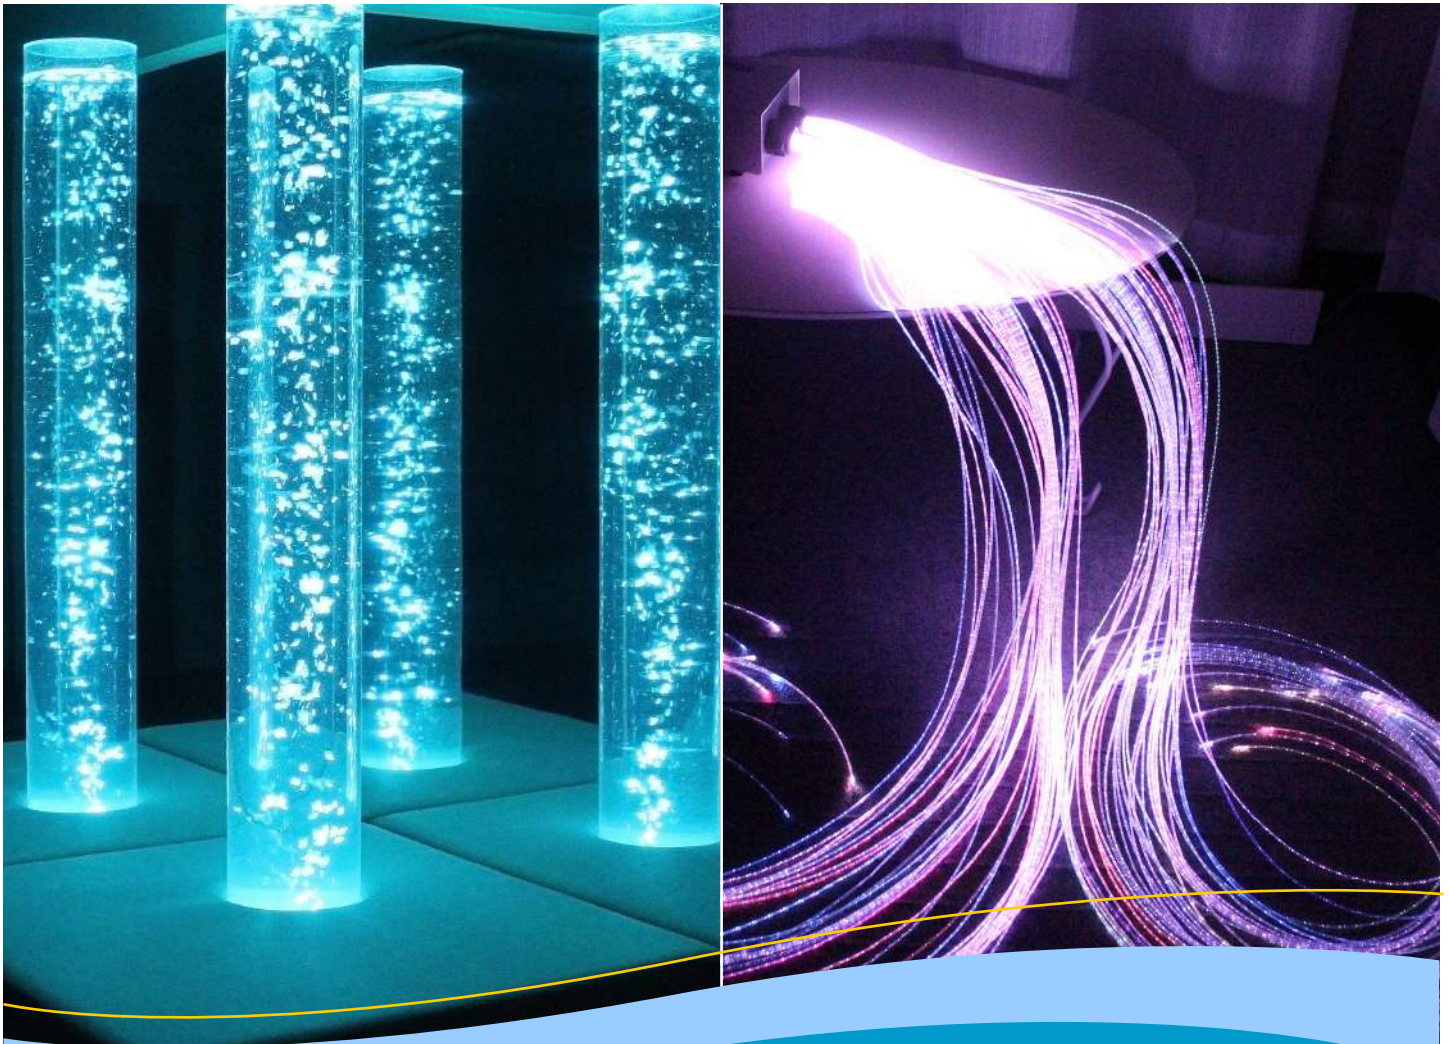

スヌーズレンShop

- 世界が認めたスヌーズレン・メソッドを必要なすべての人に！
- オリジナル&ロープライスな良品のダイレクト販売サービス！

<https://スヌーズレン.shop>

エスプリ.com
0120-662-308