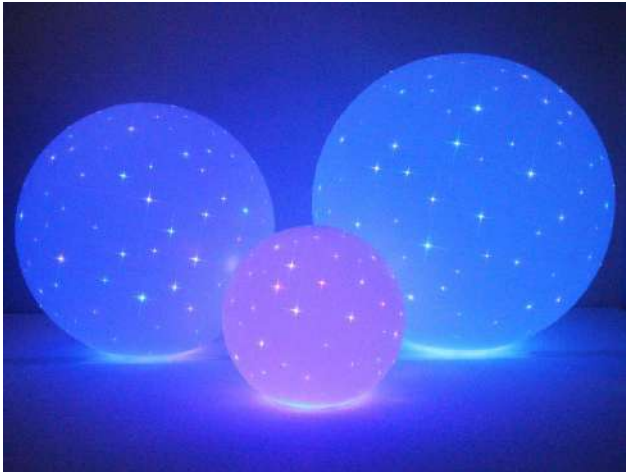

オリジナル・人気アイテム！

ジュピター

スノーズレン用に企画製作しました。特徴は球体の中からフォルム全体が光の惑星のように光り、さらに表面に光ファイバーの星灯りが輝きます。また、音センサーをONにすることで、球体を軽くたたくと反応します。押しボタンを上手く操作できない利用者でも、軽くたたきただけでセンサーが感知して発色（8色）を切り替えます。自分のアクションに反応するジュピターはとても可愛い惑星です。フォルムが球体なので体が当たっても角がないので優しく出来ています。