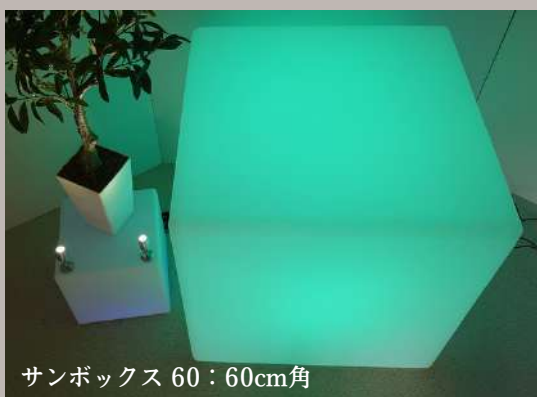

GLOWING BOX SUNBOX

サンボックス 60

サンボックス 60は存在感のあるサイズです。スヌーズレンルームで多彩に活躍します。天板サイズが大きいので数人同時に使用できます。光る作業テーブルにしても良いでしょう。半透明なグッズでの創造的な遊びや、折り紙等の作業台で活用したり、ジュピターの置台にもできます。色々なアイデアで活用できます。

Points

- ●PEポリエチレン製（衛生的で割れない）
- ●角は安全性のためアール加工しています。
- ●LED/RGB+W 15個（12V2W）
- ●リモコン付属（4ゾーンマルチ設定可能）
- ●マインドフルネス用リズムパターン内臓

座高 約70cm 高さ60cm角