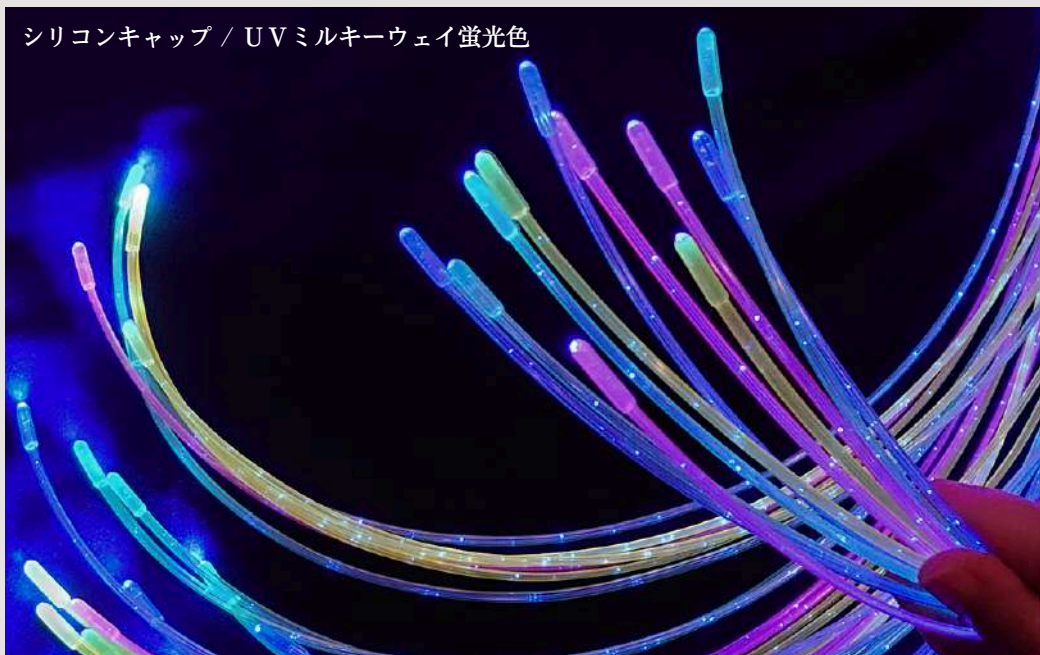

FIBRE- OPTICS

サイドグロー・光ファイバ「PMMA」

サイドグローは視覚と触覚を優しく刺激します。スヌーズレンではとても人気が高く三種の神器の一つです。「ミルキーウェイ」は高輝度LED対応のヒートシンク（冷却）構造を採用しています。そのために従来の空冷式ファンによる雑音などは一切無く、ストレスフリーにリラックスできます。

二つのタイプを用意しました。一つは保護チューブが透明なクリアタイプ、もう一つは新型の蛍光色タイプです。クリアタイプはホワイトルーム専用です。蛍光色タイプはブラックルームとホワイトルーム両用です。

保護チューブ先端の安全性を高めるため、丈夫で柔らかいシリコンキャップを装着しました。従来は熱処理のためチューブ素材が硬化して固くなります。噛む癖のある子どもがチューブの先端を口に入れて歯で噛み切ることがあります。しかしシリコンキャップは弾力があって丈夫な素材のため容易には噛み切れません。今まで以上に安全性と光彩がアップしました。

【サイドグロー・ミルキーウェイ line up】

- ●クリアタイプ2種：ミルキーウェイダブル／ミルキーウェイシングル
- ●蛍光色タイプ2種：UVミルキーウェイダブル／UVミルキーウェイシングル
- ●収納スツール：ミルキーウェイ専用の光源機収納スツール

シリコンキャップ / UVミルキーウェイ蛍光色