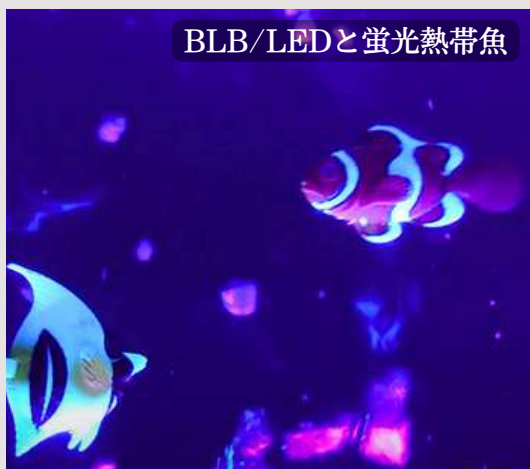

BLB(近紫外線)ライトをアクア全機種搭載！

アクアシリーズ全機種にBLB(近紫外線)LEDを搭載しました。パステルカラーも美しいフルカラーRGB+WのLEDはもちろんのこと、アクアは更にBLBのLEDも標準装備しました。(プラスチック製の光る蛍光熱帯魚10個付属)

スヌーズレンにおいて、安全な波長の近紫外線ライトを「ブラックルーム」として活用します。それは蛍光色を鮮やかに発色させ静的な光刺激となります。

ホワイトルームの代表機器であるバブルチューブの光源にBLBライトを追加搭載することでブラックルーム機器としても活用できます。日本の施設環境では二つのスヌーズレンルームを別々に設けることはかなり難しいと言われます。一台で二面性を持たせることで一つの部屋がホワイトルーム&ブラックルームになります。