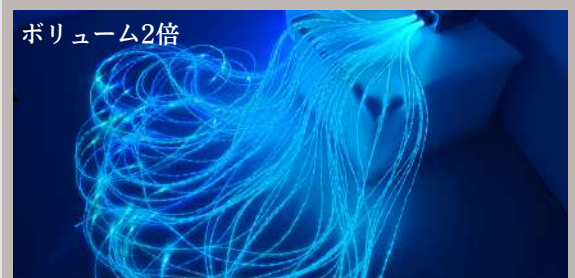

商品名	ミルキーウェイ ダブル(クリア)
商品コード	S N47-10-2
サイズ 商品重量	サイドグロー全長: 2m 光源機: 幅9.5×奥行14× 高さ6cm / 約1.5kg(全体)
素材	PMMA光ファイバ、透明チ ューブ、シリコンキャップ、 アルミ製ケース(光源機)
高輝度LED	RGBWフルカラー16W×2
リモコン 電源	カードリモコン付属 アプリ・ダウンロード無料 ACアダプタ付属/12V2A
梱包サイズ 1個口	幅29×奥行39×高さ11cm
保証年数	1年

直販価格 79,000円
(税込 86,900円)
送料税込(全国) 880円