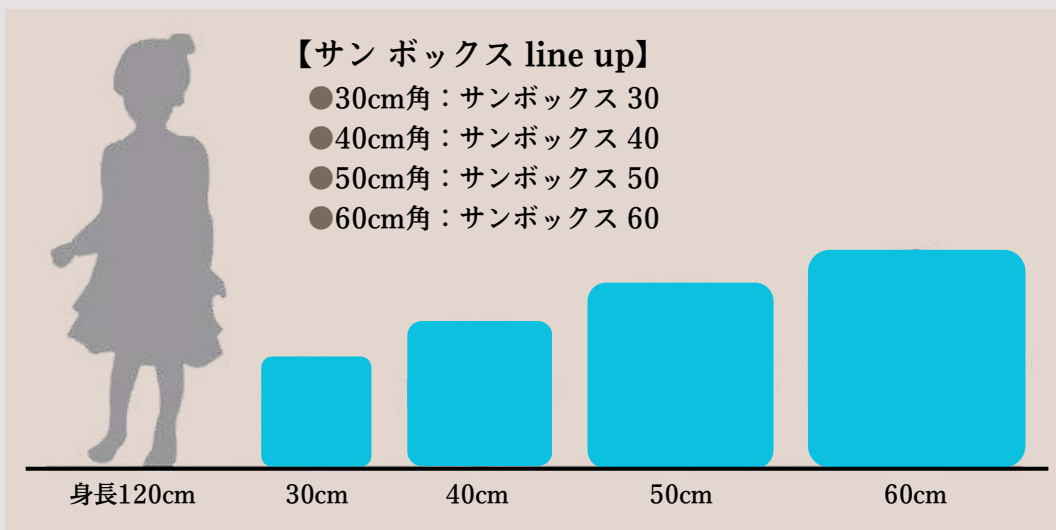

GLOWING BOX SUNBOX

サンボックス

「サンボックス」はスヌーズレン用の光る四角柱です。特徴は光による優しい刺激を行えるようにフォルム全体が固定カラーや自動変化モードで光ります。例えば光る玩具遊び台にしたり、切り絵のバックライトにしたり、光るテーブルにしたりアイデア次第で楽しく遊びや学習をすることができます。スヌーズレンルームやお部屋の間接照明として、自分にじっくりくる光カラーでリラックスすることができます。大きさは4種類をラインアップしました。