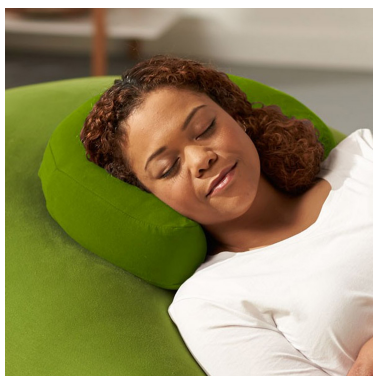

●パズルクッション NEW

米国Yogiboで「自閉症・感覚処理障害」のコミュニティに敬意を表して作られた、パズルのように繋げられるユニークな新しいクッションです。

サイズ約50 cm×35 cm×9 cm 「カラー2色」

品番YPC-※カラー色 (2色) **¥2,980 (税抜)**

ライムグリーン