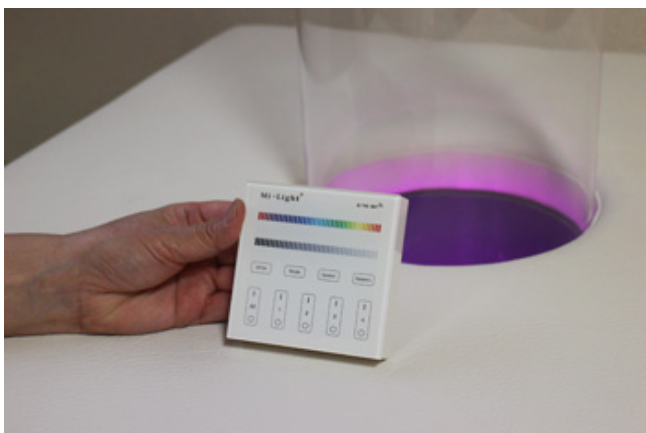

➡ **ダイレクト特価 ¥ 89,000 (税抜)**

バブルチューブのスタンダード

アクア・DX（デラックス）！

● 泡の効果は素晴らしい！

泡が特殊な音波を出すことは筑波大学システム情報工学研究科で色々な角度から研究されています。

チューブに耳をあてるとポコポコとバブルの音が大きく聞こえます。研究では泡が生れた時、水中を揺らぎながら登って行く時、そして破裂して消える時々に周波数の違う強い音波を出しているそうです。また母親の胎内の音と酷似しているという説もあり、水面に向かって立ち上るバブル音は、この上なく癒されるヒーリングサウンドなのです。