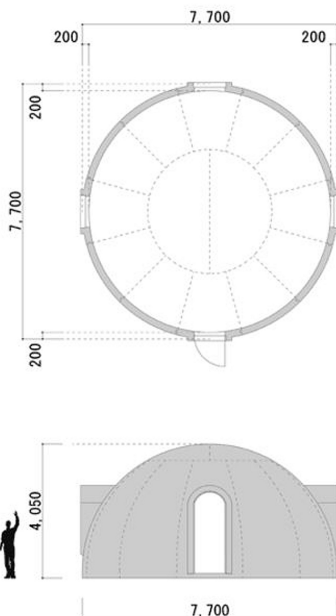

●山形ドームハウス展示場（7000タイプ）の外観

●ケーキのような夢いっぱいドームハウスの外観

ドームハウス・7700型

7700型ドームハウスの主な寸法です。
シンプルかつ低価格を目指したものです。

- 直径：7.7m
- 高さ：4.05m
- 面積：44.2㎡
- 壁厚：200mm
- 世界一の耐震構造
- 世界一の強風、積雪に強い構造
- 世界一の断熱、省エネ
- 世界一の耐久性
- 地球環境にやさしい