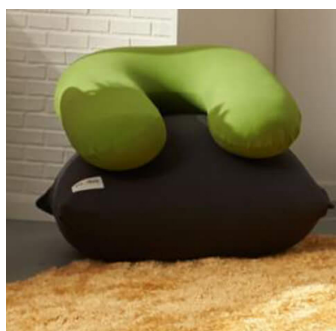

サイズ約38 cm×38 cm×20 cm 「カラー5色」

品番YCU-※カラー色（5色） ￥3,980（税抜）

●ハートピロー

かわいらしいハート型のYogiboクッション。快適な丸みを帯びた、抱き締めたくなるようなフォルムです。プレゼントにもおすすすめ。

サイズ約30 cm×40 cm×20 cm 「カラー1色」

品番YHP ハートピロー「ピンク」 ￥3,500（税抜）

アクアブルー

ダークグレー

ライムグリーン

●サポート

ビーズソファの上に乗せると、背もたれと肘置きになります。読書をするときやテレビを見るときに最適です。さらに体にフィットしリラックスできます。

サイズ約76 cm×93 cm×30 cm 重さ2.5 kg 「カラー17色」

品番YSA-※カラー色（17色） ￥13,900（税抜）

●ロールミニ

心地よい眠りを体験してもらうために、Yogiboが用意した究極の抱き枕です。Yogibo Rollより小さめサイズなので、ベッドのスペースを占領することはありません。