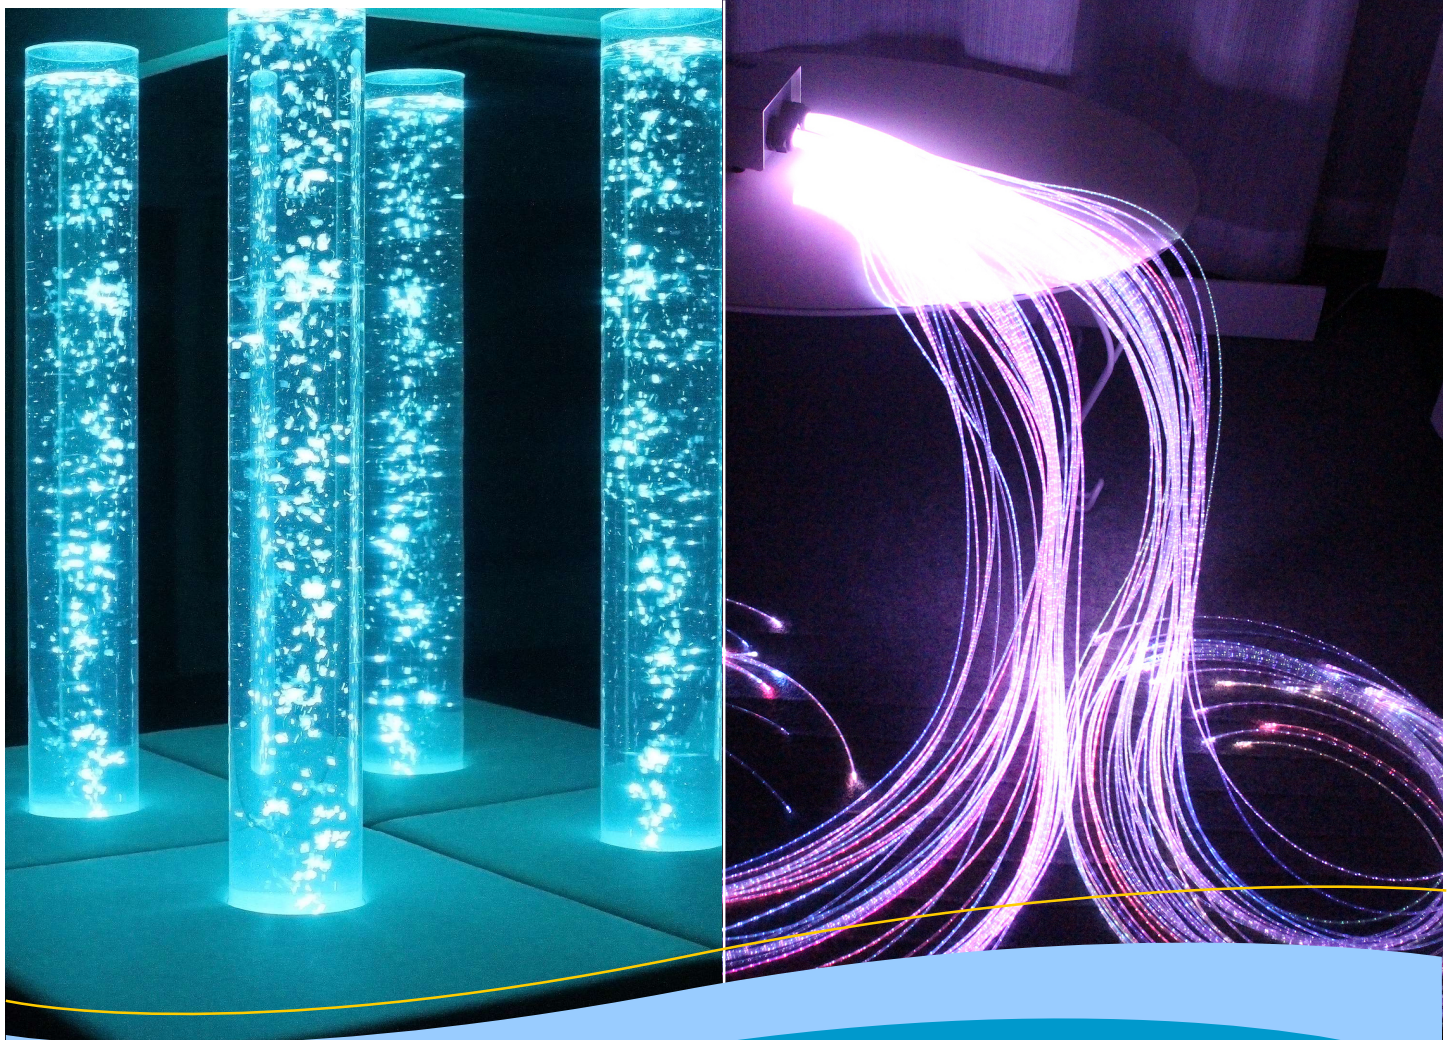

スヌーズレンShop

2019 vol.1

- 世界が認めたスヌーズレン・メソッドを必要なすべての人に！
- オリジナル&ロープライスな良品のダイレクト販売サービス！