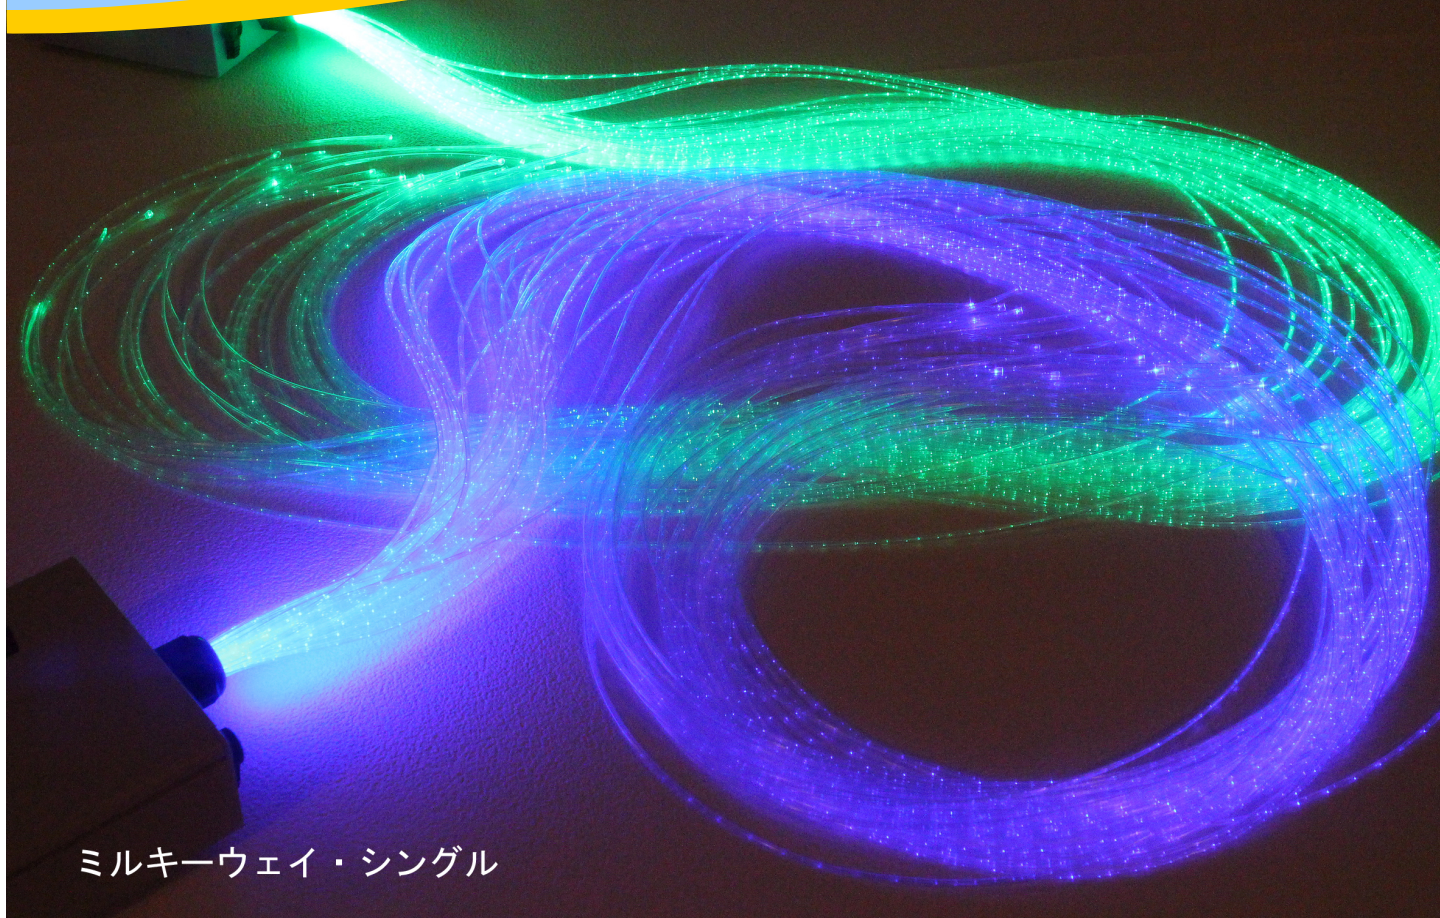

ミルキーウェイ・シングル

スヌーズレンとは

スヌーズレンは、オランダのエーデという町にある知的障害を持つ人々が住む施設、ハルテンベルグセンターで生まれた活動とその理念を言います。創始者は、アド・フェルフルさんです。1970年代の半ばからアドさんや近隣の施設でのアイデアや活動から始まりました。

スヌーズレンの語源は2つのオランダ語、スニッフレン〈クンクンとあたりを探索する〉、ドゥースレン〈ウトウトくつろぐ〉から造られた造語であり、「自由に探索したり、くつろぐ」様子を表しています。

どんなに障害が重い人たちでも楽しめるように、光、音、におい、振動、温度、触覚の素材、こんなものを組み合わせたトータルリラジゼーションの部屋が生まれました。出来上がった部屋は、障害を持つ人のみならず、その傍らにいる、介助者にとっても心地いい空間となりました。スヌーズレンは、治療法でも、教育法でもありません。どんな人でも、ありのままの自分が受け止められ、自分で選び、自分のペースで楽しむための、人生の大切な時間です。

今では、重い知的障害を持つ人々の分野だけではなく、様々な分野へと広がっています。そしてヨーロッパ本土、イギリス、アジア各国、アメリカ、カナダ、世界中の国々にも広く理念と活動が浸透していきました。特にヨーロッパでは、認知症を持つ老人、精神障害を持つ人々、小児病院、普通幼稚園、町のコミュニティセンターなどにも広がり、あらゆる人が利用し、心地よい時間を過ごす場と認知されるようになってきているのです。ここ日本でも急速な広がりを見せています。

(日本スヌーズレン協会抜粋)