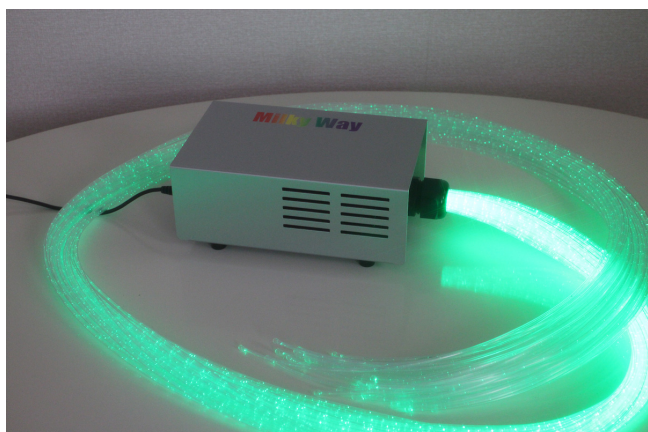

コスミックDOME

<https://スヌーズレン.shop>

スノーズレンの定番アイテム

サイドグロー

● ミルキーウェイ・シングル (光源機付き)

サイドグローの軽量タイプが登場！

軽量タイプですが、性能は従来以上のパフォーマンスを持ち合わせています。視覚効果と触覚効果にとっても優れています。

光ファイバーは柔らかくて丈夫な透明チューブで保護していますので、耐久性があります。ミルキーウェイ・シングルは1本のチューブに3本の光ファイバーを格納しています。そのため光の透明感と光量が格段に違います。光源は最新のパワーLEDを搭載していますので省エネで長寿命です。