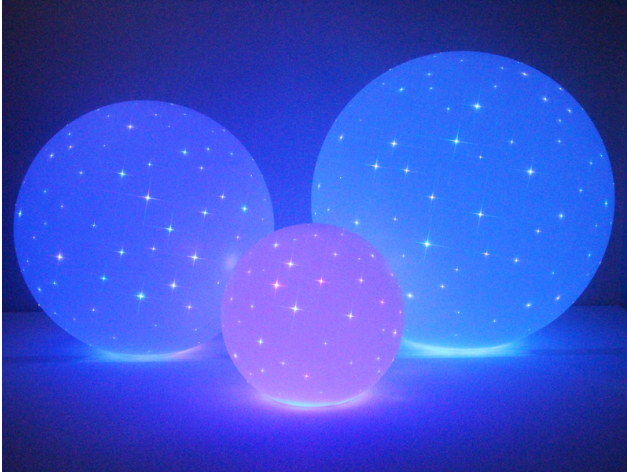

オリジナル・人気アイテム！

ジュピター

7才児童 身長120cm

リトル 30cm

ミディ 50cm

ラーズ 60cm

スノーズレン用に企画製作しました。特徴は球体の中からフォルム全体が光の惑星のように光り、さらに表面に光ファイバーの星灯りが輝きます。また、音センサーをONにすることで、球体を軽くたたくと反応します。押しボタンを上手く操作できない利用者でも、軽くたたきただけでセンサーが感知して発色（8色）を切り替えます。自分のアクションに反応するジュピターはとても可愛い惑星です。フォルムが球体なので体が当たっても角がないので優しく出来ています。