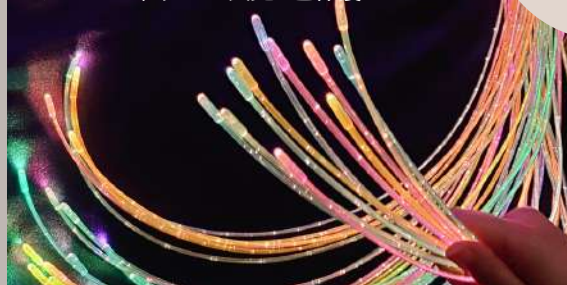

MILKYWAY FLUORESCENT

UVミルキーウェイ シングル『蛍光』

UVシングルは青、緑、黄、赤の蛍光4色の外径3mmの保護チューブ36本が1束になり、高輝度LED製光源機にセットされ鮮やか発光します。各4色の保護チューブ1本の中に直径0.75mmの光ファイバが3本格納しており丈夫で明るい。ホワイトルームとブラックルーム両用タイプ。(ブラックルームでは近紫外線ライトを使用)

👉 Points

- サイドグロー(光ファイバ)全長2メートル
- 光ファイバ数108本(保護チューブ36本)
- 光源機は軽量アルミ製、ヒートシンク
- 高輝度LED/RGBW、12V 16W
- カードリモコン付(RF Remote)
- 専用アプリ・Download (HPに詳細参照)

シリコンキャップ&蛍光4色保護チューブ

蛍光4色保護チューブ
(電源OFF)