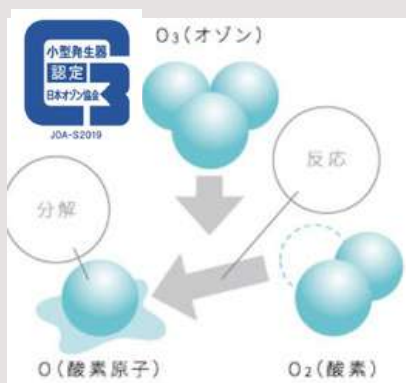

AQUA OZONE & BLB

オゾン発生機をアクア全機種に搭載！

アクアシリーズ全機種にオゾンによる除菌消臭機能を搭載しました。バブルチューブに使用する水は、従来から精製水が推奨されますが、その効果は長続きしません。何故でしょうか？ エアーポンプが部屋の空気を吸って、チューブ内の水に気泡を排気する機構のため、どうしても空気中の雑菌やチリホコリも同時に取り込んでしまうからです。そのため無菌だった精製水も使用時間と共に汚染されて行き、濁りや悪臭が発生します。長時間経過した汚染水を検査すると怖い黄色ブドウ菌や大腸菌も見つかることがあります。