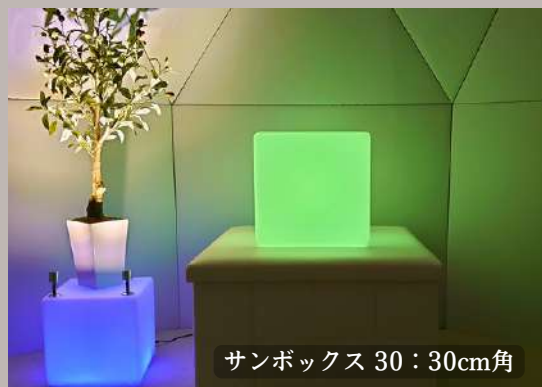

座高 約70cm

高さ30cm角

サンボックス 30：30cm角

アクア オットマン：幅60×奥行60×高さ39cm

注：アクアオットマンは別売品、サイズ比較用

サンボックス 30：30cm角

サンボックス 30：30cm角

商品名	サンボックス 30
商品コード	S N47-40-1
サイズ 商品重量	約幅30×奥行30×高さ30cm 1.5kg
素材	体材：PEポリエチレン製 光源部材：塩ビ管、アクリル (耐荷重約80kg)
LED	RGBWフルカラー 省エネ・長寿命
リモコン 電源	リモコン付属 ACアダプタ付属/12V1A
梱包サイズ	幅32×奥行32×高さ35cm
保証年数	1年間