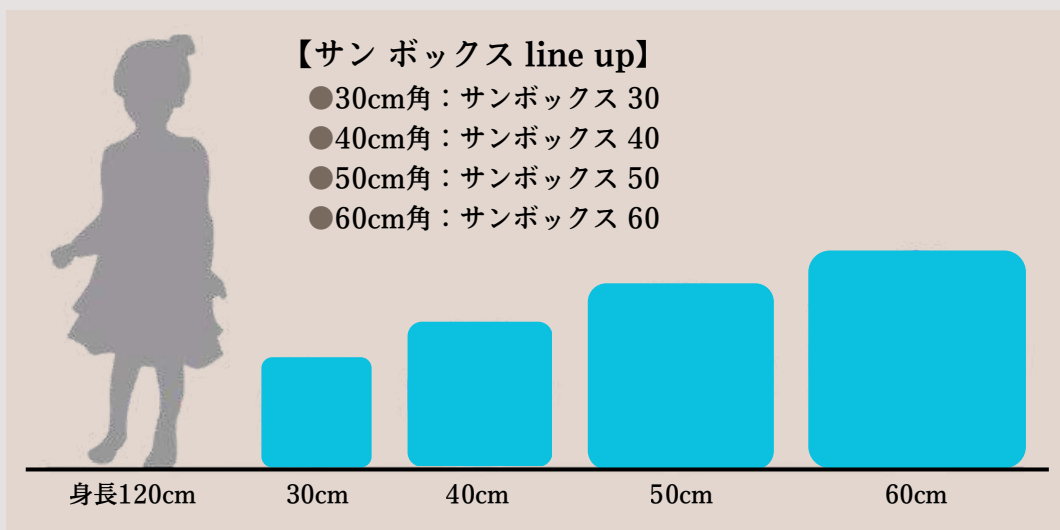

GLOWING BOX SUNBOX

サンボックス

「サンボックス」はスヌーズレン用の光る四角柱です。特徴は光による優しい刺激を行えるようにフォルム全体が固定カラーや自動変化モードで光ります。例えば光る玩具遊び台にしたり、切り絵のバックライトにしたり、光るテーブルにしたりアイデア次第で楽しく遊びや学習をすることができます。スヌーズレンルームやお部屋の間接照明として、自分にじっくりくる光カラーでリラックスすることができます。大きさは4種類をラインアップしました。