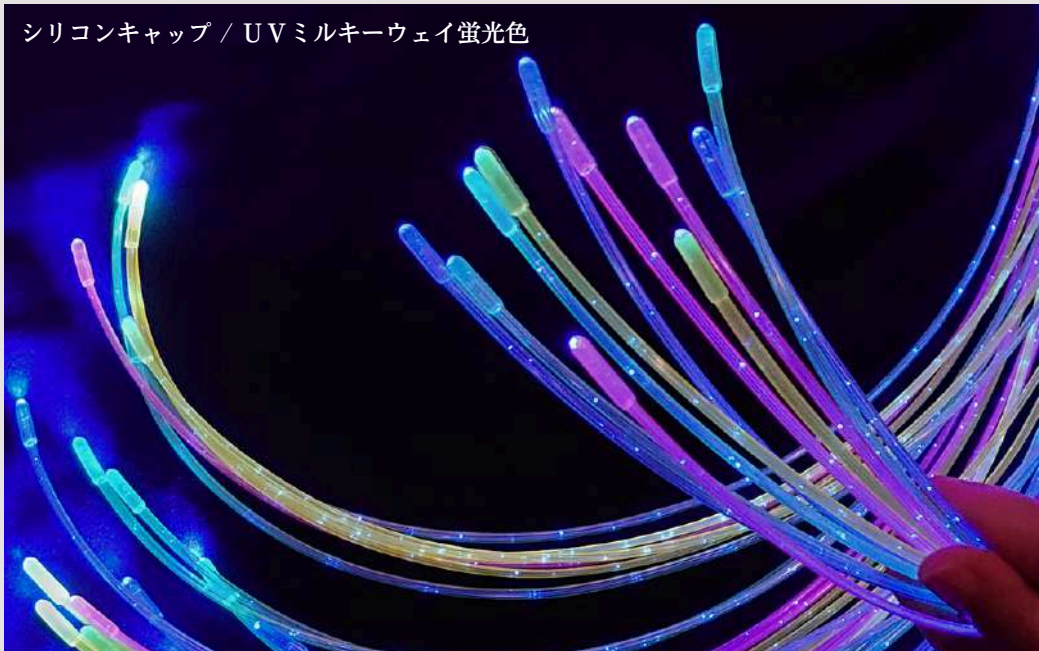

FIBRE- OPTICS

サイドグロー・光ファイバ「PMMA」

サイドグローは視覚と触覚を優しく刺激します。スヌーズレンではとても人気が高く三種の神器の一つです。「ミルキーウェイ」は高輝度LED対応のヒートシンク（冷却）構造を採用しています。そのために従来の空冷式ファンによる雑音などは一切無く、ストレスフリーにリラックスできます。

二つのタイプを用意しました。一つは保護チューブが透明なクリアタイプ、もう一つは新型の蛍光色タイプです。クリアタイプはホワイトルーム専用です。蛍光色タイプはブラックルームとホワイトルーム両用です。

保護チューブ先端の安全性を高めるため、丈夫で柔らかいシリコンキャップを装着しました。従来は熱処理のためチューブ素材が硬化して固くなります。噛む癖のある子どもがチューブの先端を口に入れて歯で噛み切ることがあります。しかしシリコンキャップは弾力があって丈夫な素材のため容易には噛み切れません。今まで以上に安全性と光彩がアップしました。

【サイドグロー・ミルキーウェイ line up】

- ●クリアタイプ2種：ミルキーウェイダブル／ミルキーウェイシングル
- ●蛍光色タイプ2種：UVミルキーウェイダブル／UVミルキーウェイシングル
- ●収納ツール：ミルキーウェイ専用の光源機収納ツール

シリコンキャップ / UVミルキーウェイ蛍光色