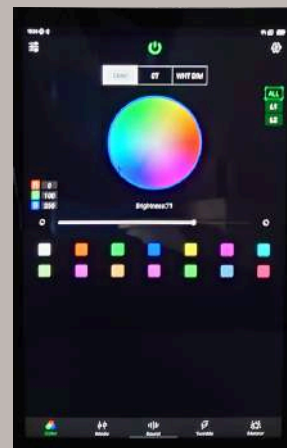

シリコンキャップ / UVミルキーウェイ蛍光色

MILKYWAY CLEAR

ミルキーウェイダブル『クリア』

ダブル(クリア)は透明な外径3mmの保護チューブ35本が2束になり高輝度LED光源2カ所にセットされます。シングルの2倍の量で大変お得。透明な保護チューブ1本の中には直径0.75mmの光ファイバが3本格納しており丈夫で明るい。

👉 Points

- サイドグロー(光ファイバ)全長2メートル
- 光ファイバ数210本(保護チューブ70本)
- 光源機は軽量アルミ製、ヒートシンク機構
- 高輝度LED/RGBW 16W×2個(12V32W)
- カードリモコン付(RF Remote)
- 専用アプリ・Download (HPに準備中)

シリコンキャップ&透明クリア保護チューブ

カードリモコン。購入後直ぐに使えます。16色固定と6種類のモード機能を搭載。輝度及びスピード調整も出来ます。寸法5×8.5×0.5cm

アプリ・ダウンロード無料。(Apple store、Goole store) 大きな画面で直感的なタッチ操作! スマホ、タブレット対応。例(写真右): タブレット10.1インチ画面。

商品名	ミルキーウェイ ダブル(クリア)
商品コード	S N47-10-2
サイズ 商品重量	サイドグロー全長: 2m 光源機: 幅9.5×奥行14× 高さ6cm / 約1.5kg(全体)
素材	PMMA光ファイバ、透明チューブ、シリコンキャップ、アルミ製ケース(光源機)
高輝度LED	RGBWフルカラー16W×2
リモコン 電源	カードリモコン付属 アプリ・ダウンロード無料 ACアダプタ付属/12V2A
梱包サイズ 1個口	幅29×奥行39×高さ11cm
保証年数	1年