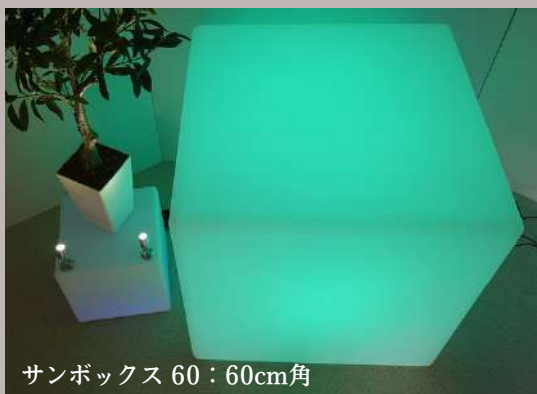

GLOWING BOX SUNBOX

サンボックス 60

サンボックス 60は存在感のあるサイズです。スヌーズレンルームで多彩に活躍します。天板サイズが大きいので数人同時に使用できます。光る作業テーブルにしても良いでしょう。半透明なグッズでの創造的な遊びや、折り紙等の作業台で活用したり、ジュピターの置台にもできます。色々なアイデアで活用できます。

Points

- ●PEポリエチレン製（衛生的で割れない）
- ●角は安全性のためアール加工しています。
- ●LED/RGB+W 15個（12V2W）
- ●リモコン付属（4ゾーンマルチ設定可能）
- ●マインドフルネス用リズムパターン内蔵

座高 約70cm   高さ60cm角