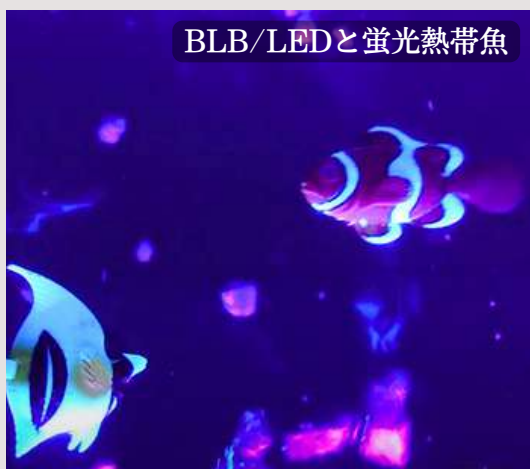

BLB(近紫外線)ライトをアクア全機種搭載！

アクアシリーズ全機種にBLB(近紫外線)LEDを搭載しました。パステルカラーも美しいフルカラーRGB+WのLEDはもちろんのこと、アクアは更にBLBのLEDも標準装備しました。(プラスチック製の光る蛍光熱帯魚10個付属)

スヌーズレンにおいて、安全な波長の近紫外線ライトを「ブラックルーム」として活用します。それは蛍光色を鮮やかに発色させ静的な光刺激となります。

ホワイトルームの代表機器であるバブルチューブの光源にBLBライトを追加搭載することでブラックルーム機器としても活用できます。日本の施設環境では二つのスヌーズレンルームを別々に設けることはかなり難しいと言われます。一台で二面性を持たせることで一つの部屋がホワイトルーム&ブラックルームになります。